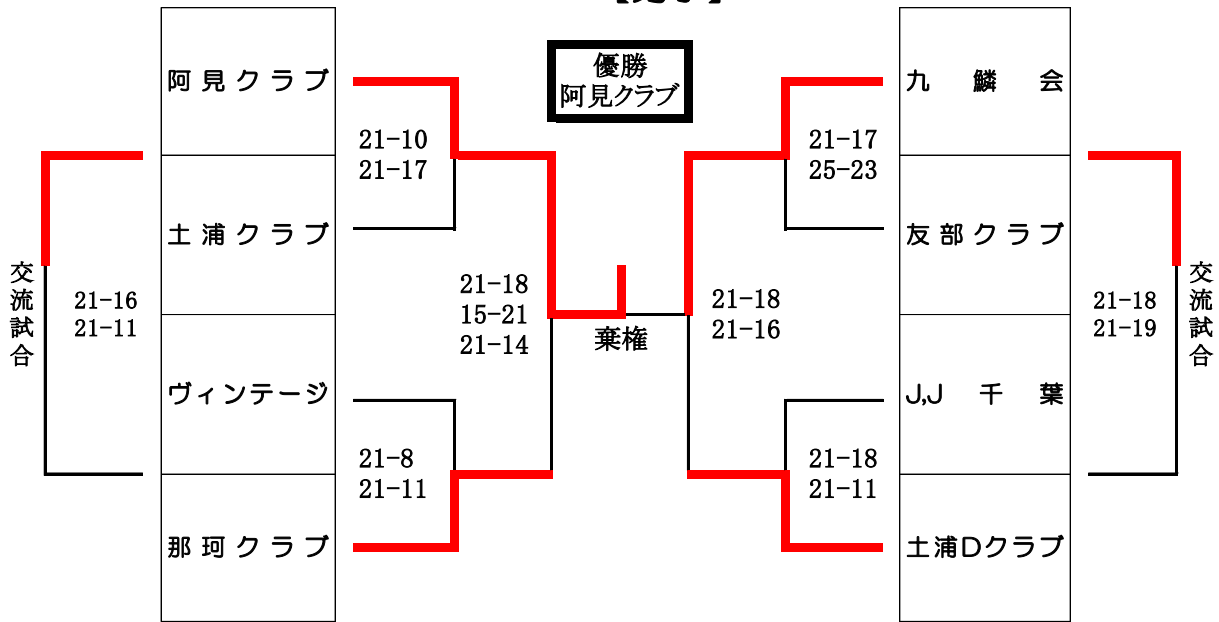

# 大会結果

## 【男子】

## 【女子】

優勝： あゆな 2勝

輝クラブ	1	$\left( \begin{array}{c} 21-19 \\ 23-25 \\ 12-21 \end{array} \right)$	2	RK
あゆな	2	$\left( \begin{array}{c} 21-11 \\ 21-14 \end{array} \right)$	0	輝クラブ
あゆな	2	$\left( \begin{array}{c} 21-8 \\ 21-9 \end{array} \right)$	0	RK